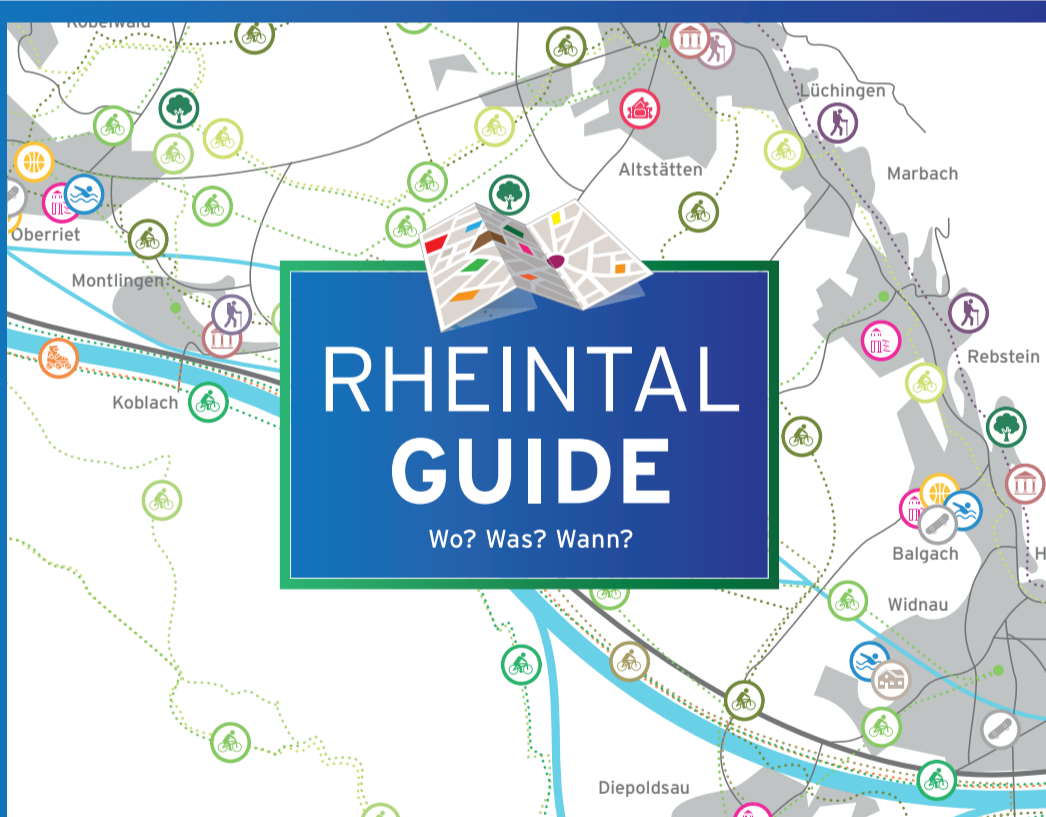

Fahrradtouren 9 Portraits	Einkaufen 60 Portraits
Sportplätze 13 Portraits	Gesundheit 32 Portraits
Outdoor Aktivitäten 19 Portraits	Lebensmittel 29 Portraits
Kinos & Theater 4 Portraits	Gastronomie & Hotels 57 Portraits
Museen 11 Portraits	Bau & Handwerk 56 Portraits
Wandern 10 Portraits	Dienstleistungen 57 Portraits
Spielplätze 12 Portraits	Mobilität 12 Portraits

Firmenportrait jetzt ganz einfach auf www.rheintal-guide.ch erstellen!

THÜR
TRANSPORTE AG
ENTSORGUNG & KANALREINIGUNG
WWW.THUER-TRANSPORTE.CH Tel. 071 755 21 31

Einfach entsorgen während Weihnachten / Neujahr.

Öffnungszeiten Entsorgungspark

Donnerstag, 24. Dezember
07.30 - 12.00 Uhr

**Montag, 28. Dezember bis
Mittwoch, 30. Dezember**
07.30 - 12.00 Uhr
13.15 - 17.00 Uhr

Freitag, 25. Dezember
geschlossen

Samstag, 26. Dezember
geschlossen

Donnerstag, 31. Dezember
07.30 - 12.00 Uhr

Freitag, 1. Januar
geschlossen

Samstag, 2. Januar
geschlossen

Wir wünschen Ihnen frohe Festtage.